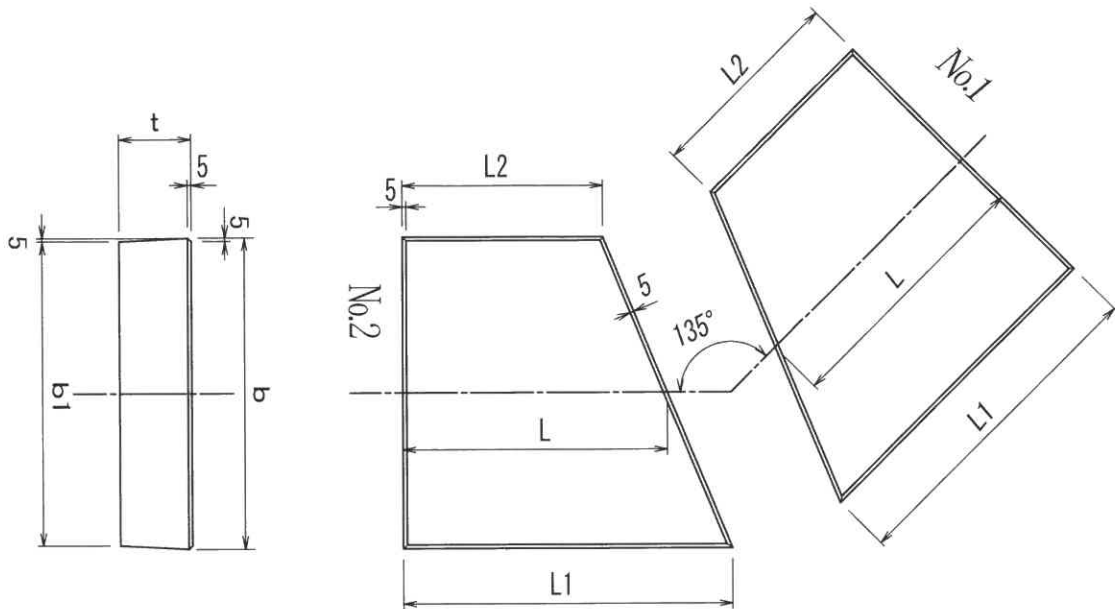

落ふた式U形側溝電柱よけふた

標準タイプ

呼び名	寸法 (mm)						参考重量 (kg)
	b	b1	t	L	L1	L2	8分割
250	362	352	90	351	426	276	26
300	412	402	95	351	436	266	32